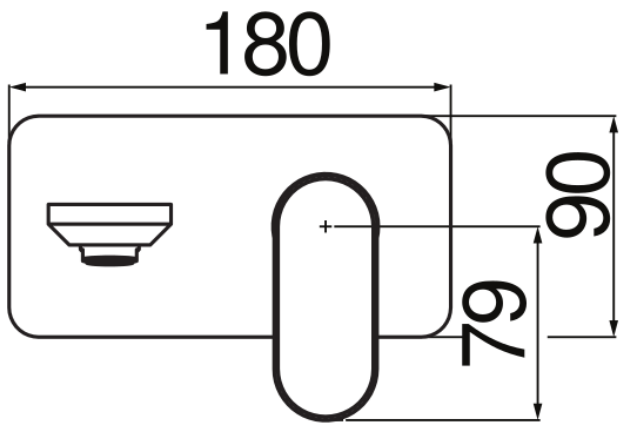

SPECIFICHE

Parte esterna monocomando a parete

Inox T.E.A.+

Aeratore anticalcare M 24 x 1

Lunghezza bocca 150 mm

Senza scarico

Limitatore di portata con freno al 50%

Imballo: 41 x 21 x 7 cm / 0,006027 m<sup>3</sup> / 2,1 kg

DIAGRAMMA DI PORTATA: ACQUA CALDA/FREDDA

— Aeratore

DIAGRAMMA DI PORTATA: ACQUA MISCELATA

— Aeratore