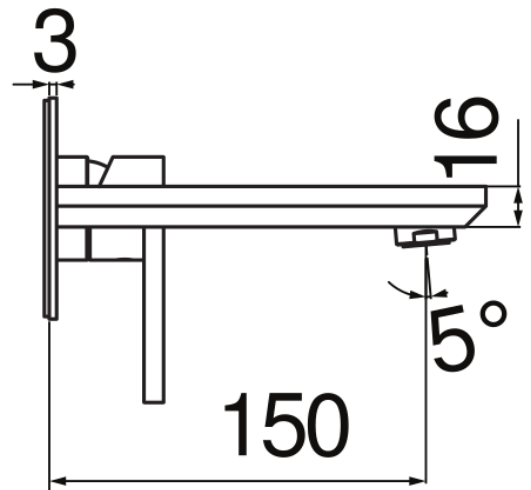

SPECIFICHE

Parte esterna monocomando a parete

Inox T.E.A.+

Aeratore anticalcare M 24 x 1

Lunghezza bocca 150 mm

Senza scarico

Limitatore di portata con freno al 50%

Imballo: 41 x 21 x 7 cm / 0,006027 m<sup>3</sup> / 2,1 kg

DIAGRAMMA DI PORTATA: ACQUA CALDA/FREDDA

— Aeratore

DIAGRAMMA DI PORTATA: ACQUA MISCELATA

— Aeratore