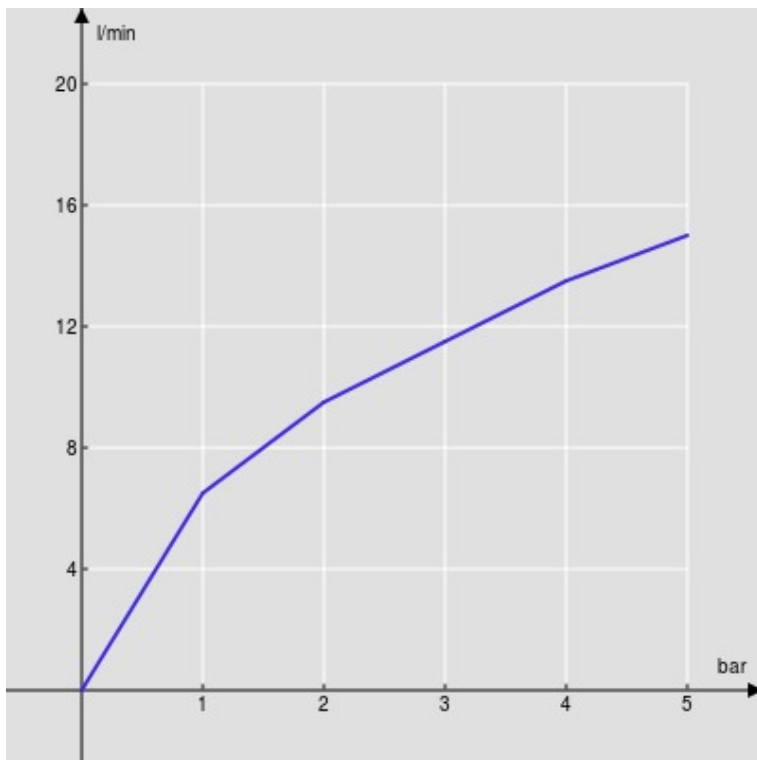

SPECIFICHE

Parte esterna monocomando a parete

Inox T.E.A.+

Aeratore anticalcare M 24 x 1

Lunghezza bocca 150 mm

Senza scarico

Limitatore di portata con freno al 50%

Imballo: 41 x 21 x 7 cm / 0,006027 m<sup>3</sup> / 2,1 kg

DIAGRAMMA DI PORTATA: ACQUA CALDA/FREDDA

— Aeratore

DIAGRAMMA DI PORTATA: ACQUA MISCELATA

— Aeratore