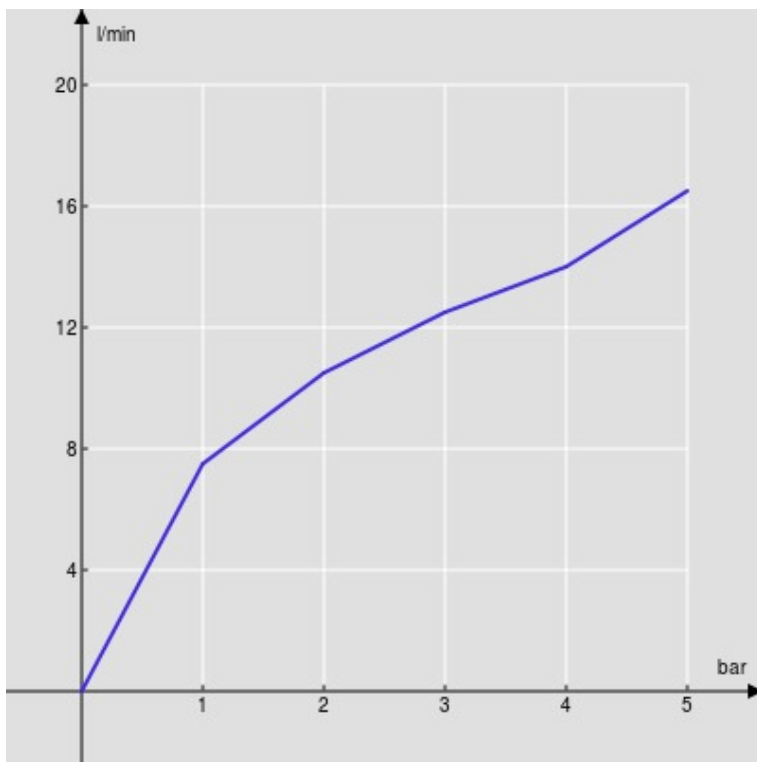

SPECIFICHE

Parte esterna monocomando a parete

Inox T.E.A.+

Aeratore anticalcare M 24 x 1

Lunghezza bocca 150 mm

Senza scarico

Limitatore di portata con freno al 50%

Imballo: 41 x 21 x 7 cm / 0,006027 m<sup>3</sup> / 2,1 kg

DIAGRAMMA DI PORTATA: ACQUA CALDA/FREDDA

— Aeratore

DIAGRAMMA DI PORTATA: ACQUA MISCELATA

— Aeratore