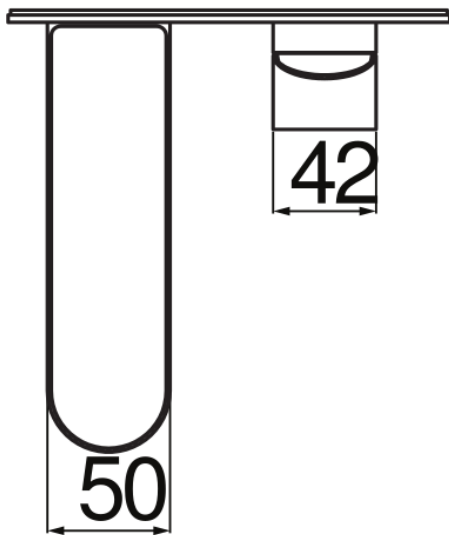

SPECIFICHE

Parte esterna monocomando a parete

Inox T.E.A.+

Aeratore anticalcare M 24 x 1

Lunghezza bocca 150 mm

Senza scarico

Limitatore di portata con freno al 50%

Imballo: 41 x 21 x 7 cm / 0,006027 m<sup>3</sup> / 2,1 kg

DIAGRAMMA DI PORTATA: ACQUA CALDA/FREDDA

— Aeratore

DIAGRAMMA DI PORTATA: ACQUA MISCELATA

— Aeratore